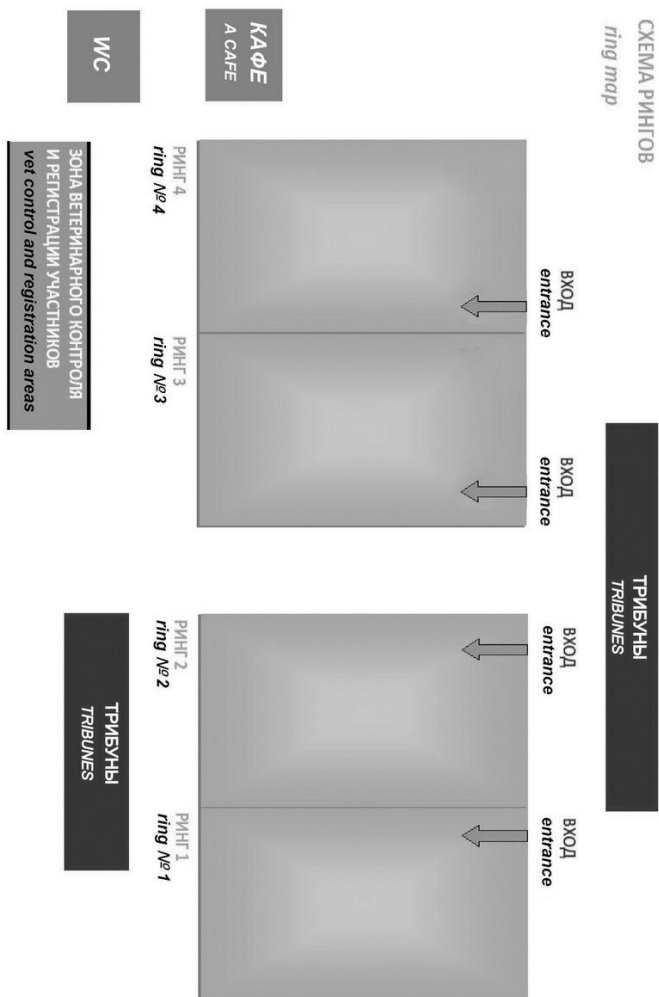

СУДЬИ:

Chapiro, Boris / Борис Шапиро (Франция / France)

Piskay, Vladimir / Владимир Пискай (Словения / Slovenia, Любляна)

Vitkova, Viera / Виера Виткова (Италия / Italy, Rimini)

Мун Людмила Юрьевна / Mun Lyudmila (Россия / Russia, Москва)

Хомасуридзе Реваз Ревазович / Khomasuridze Revaz (Россия / Russia, Москва)

Якимова Татьяна А / Tatyana Yakimova (Россия / Russia, Самара)